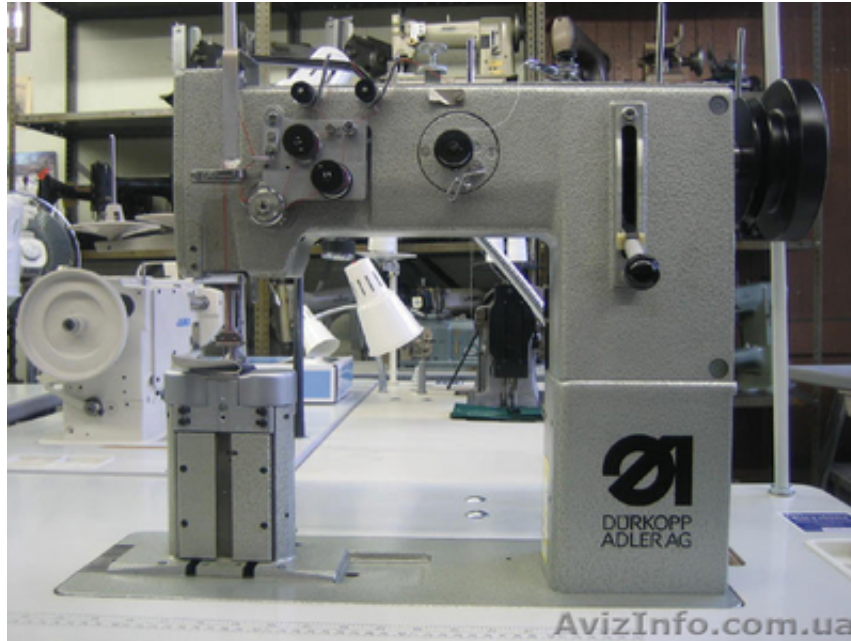

Промышленные швейные машины

Хмельницький, Україна

Промышленные швейные машины Durkopp-Adler, Pfaff, Textima, JUKI, BROTHER, SIRUBA, TYPICAL. различного специального, легкого-тяжелого, экстра-тяжелого назначения! Петельные, пуговичные, оверлоки, колонковые, рукавные, плоские с увеличенным вылетом рукава, одно-двух игольные, двойной-тройной транспорт. Раскройные системы, ВТО -ERBO Польша, Rotondi Италия. Durkopp556/558, 767, 291, 294. Pfaff12-45, 441, 563, 335, 418. 51A, Juki 25-16, Textima85-15/83-32. 827кл, 10-95кл; 15-97, 10-22М, 18-62, 38-52, 38-23, 23АМ, 330, 430, 550, 332, 34, 378, 38Д. Menerva72-711, P3Z, 335. Shtrobel141-23. Запчасти. Новые и БУ. В наличии и под заказ. Сервис. Доставка.