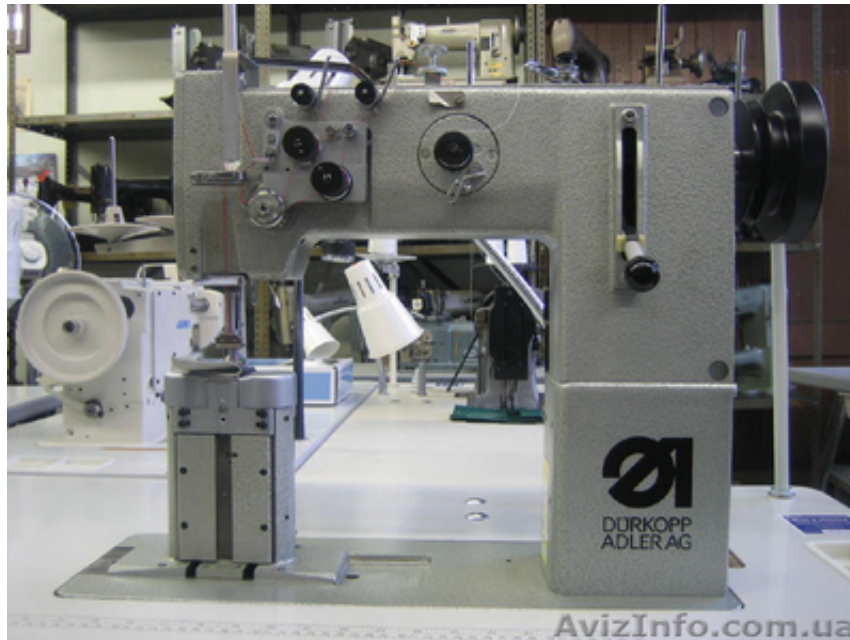

Промышленные швейные машины

Хмельницький, Україна

Промышленные швейные машины Durkopp-Adler, Pfaff, Textima, JUKI, BROTHER, SIRUBA, TYPICAL. различного специального, легкого-тяжелого, экстра-тяжелого назначения! Петельные, пуговичные, оверлоки, колонковые, рукавные, плоские с увеличенным вылетом рукава, одно-двух игольные, двойной-тройной транспорт. Раскройные системы, ВТО -ERBO Польша, Rotondi Италия. Durkopp556/558, 767, 291, 294. Pfaff12-45, 441, 563, 335, 418. 51A, Juki 25-16, Textima85-15/83-32. 827кл, 10-95кл; 15-97, 10-22М, 18-62, 38-52, 38-23, 23АМ, 330, 430, 550, 332, 34, 378, 38Д. Menerva72-711, P3Z, 335. Shtrobel141-23. Запчасти. Новые и БУ. В наличии и под заказ. Сервис. Доставка.