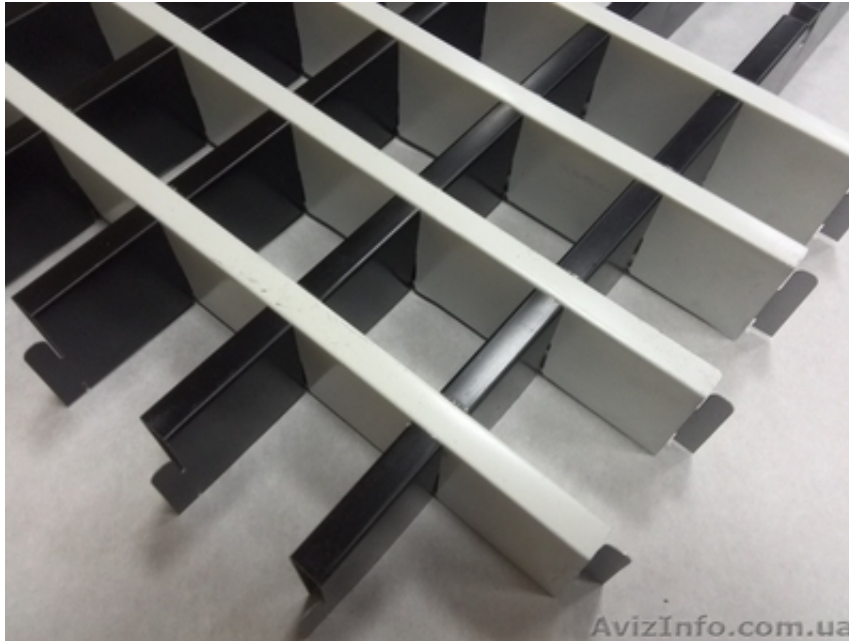

## Грильято по самым низким ценам

Хмельницький, Україна

Современные дизайнеры зачастую используют подвесные и решётчатые потолки «Грильято» с нестандартной ячейкой. Они открывают изобилие пространственного дизайна. Визуальный эффект, тени, свет, линии... Всё это позволяет архитектору воплотить в жизнь самые смелые идеи и решения.

Подвесной металлический потолок широко используется в офисных, торгово-развлекательных центрах, в аэропортах, вокзалах, офисах, в помещениях общественного назначения, в магазинах, кафе, ресторанах, бассейнах, саунах и в частном строительстве.