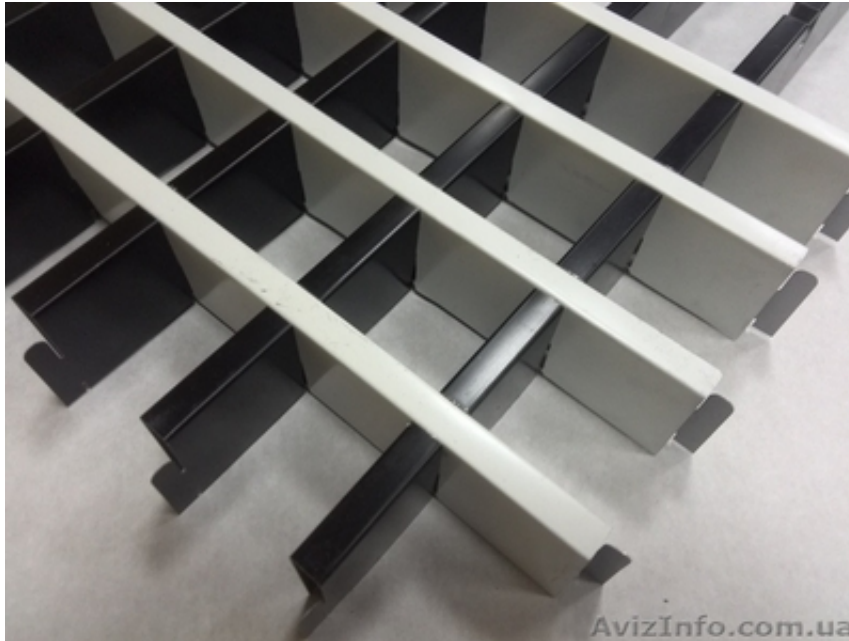

Грильято по самым низким ценам

Хмельницький, Україна

Современные дизайнеры зачастую используют подвесные и решётчатые потолки «Грильято» с нестандартной ячейкой. Они открывают изобилие пространственного дизайна. Визуальный эффект, тени, свет, линии... Всё это позволяет архитектору воплотить в жизнь самые смелые идеи и решения.

Подвесной металлический потолок широко используется в офисных, торгово-развлекательных центрах, в аэропортах, вокзалах, офисах, в помещениях общественного назначения, в магазинах, кафе, ресторанах, бассейнах, саунах и в частном строительстве.