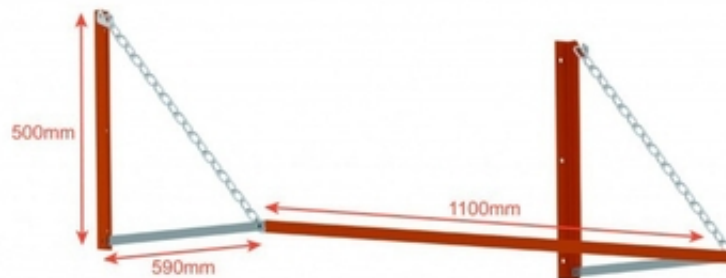

Універсальна полиця для зберігання шин R 14-22

KOLCHUGA®

40306089

(4800 g)

Хмельницький, Україна

Полиця призначена для зберігання змінних зимових і літніх шин Вашого автомобіля.

Зручне регулювання під розмір шин. Зберігання шин у такому положенні не порушує їхніх параметрів і властивостей. Ідеально підходить для зберігання шин у домашніх і гаражних умовах. Органічно вписується в простір гаража або навісу