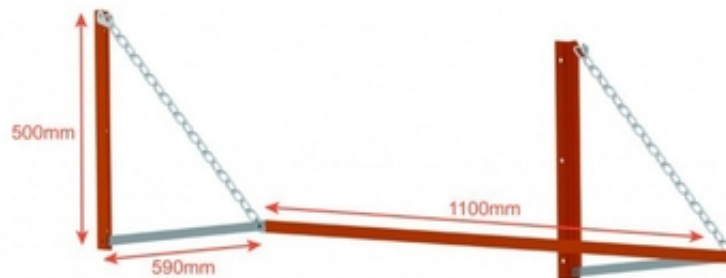

## Універсальна полиця для зберігання шин R 14-22

KOLCHUGA®

40306089

(4800 g)

Хмельницький, Україна

Полиця призначена для зберігання змінних зимових і літніх шин Вашого автомобіля.

Зручне регулювання під розмір шин. Зберігання шин у такому положенні не порушує їхніх параметрів і властивостей. Ідеально підходить для зберігання шин у домашніх і гаражних умовах. Органічно вписується в простір гаража або навісу