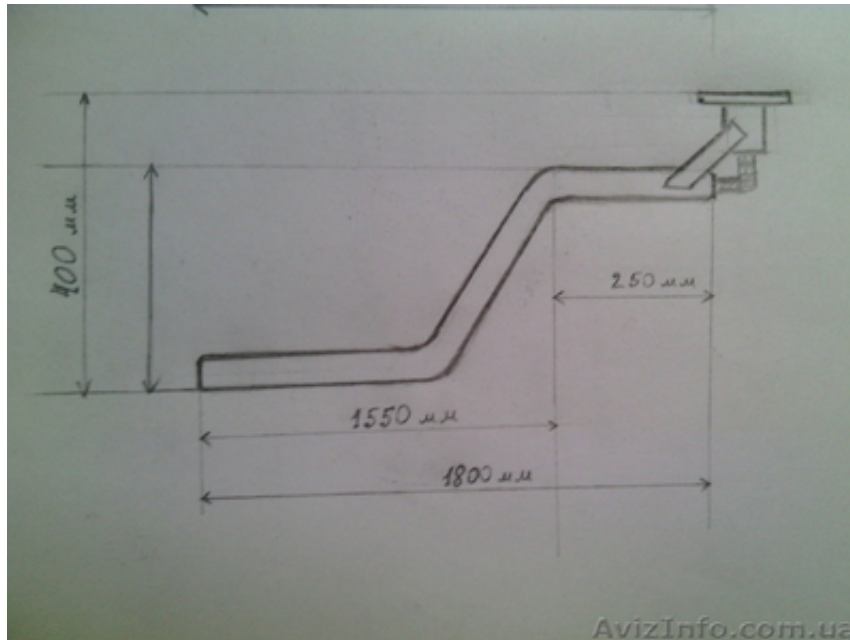

Автомоечный пантограф с индивидуальными габаритами подвашу автомойку

Хмельницький, Україна

Автомоечный пантограф делает вашу автомойку на 62% эффективней, а следовательно и прибыльней. Если у вашей автомойки, какие-то особенные габариты и вы не можете подобрать нужный пантограф, то мы изготовим индивидуально под вас, срок изготовления от 3 до 6 дней. Такие проблемы, как высокий потолок, мешают роллетные ворота, легко решаются. Также изготовим любой длины.

Консоли по типу креплений делятся на две группы: настенные и потолочные. Потолочные, имеющие угол вращения 360°, крепятся в центре моечного бокса, автомобили во время мойки находится под ними. Настенная балка вращается на 180°, но этого достаточно, ведь автомобиль находится перед ней